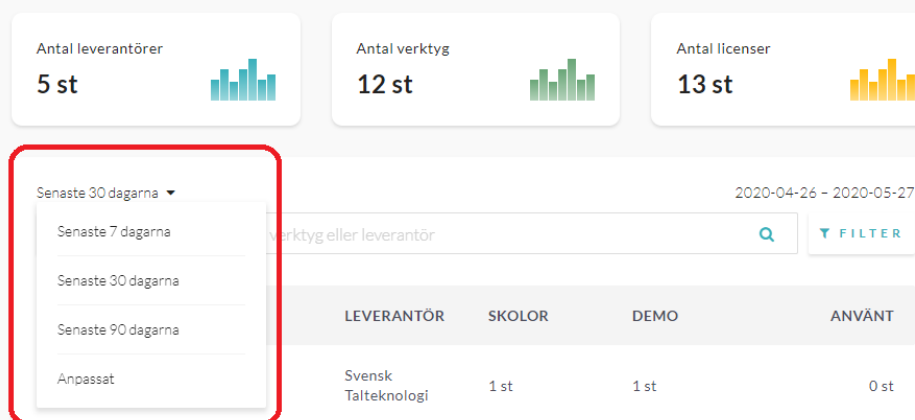

UPPFÖLJNING AV LICENSER UNDER CORONAINITIATIVET

Med anledning av det ökade behovet av tillgång till digitala läromedel för lärare och elever under vårterminen, så valde Skolon i samarbete med våra partners att i mars öppna upp plattformen och biblioteket av digitala verktyg och lärresurser.

Skolans datavisualiseringsverktyg Datavisualiseringen ingår normalt sett i licenstypen Skolon Pro, men släpps för fri tillgång för administratörer fram till 31 augusti 2020. Detta för att ge alla möjligheten att följa upp de demoverktyg som startats och använts under vårterminen. Nedan kan du se vilka verktyg som startats, från vilken leverantör samt hur många gånger de har startats.

Läs gärna mer om hur du kan ta ut rapporter på vilken data som delats vidare till respektive leverantör här.

Du kan även söka efter ett specifikt verktyg.