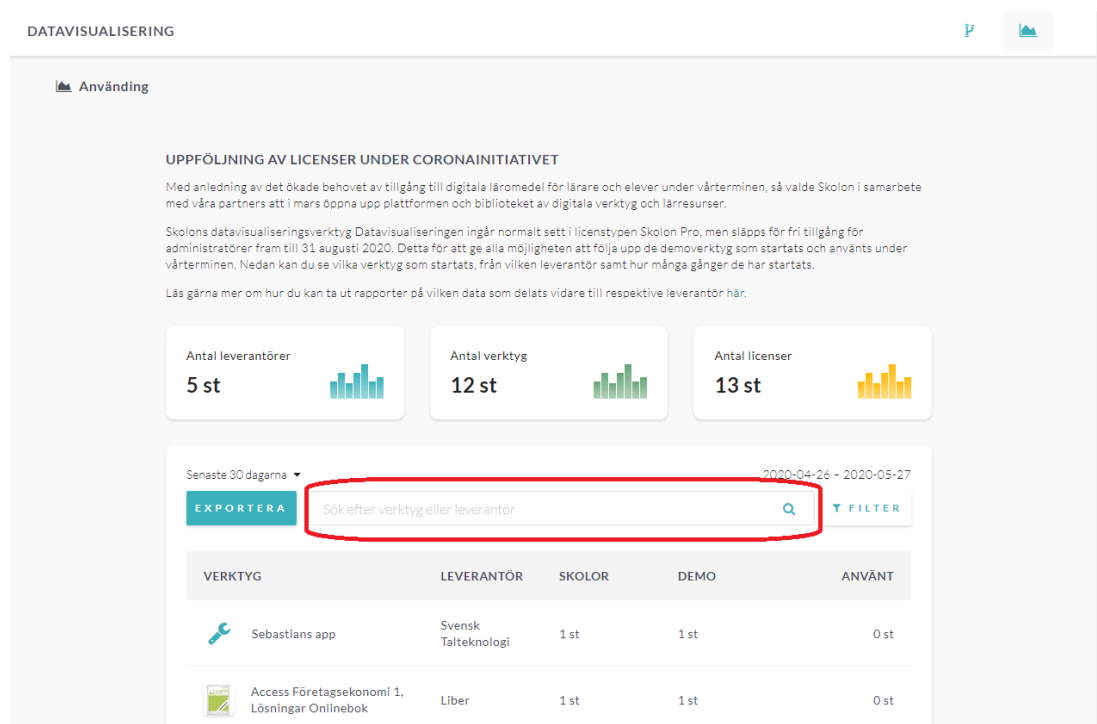

Du kan filtrera på skola (om du är organisationsadministratör eller är skoladministratör för flera skolor). Du kan också filtrera på ett eller flera ämnen. Klicka på knappen **Filter** för att filtrera.