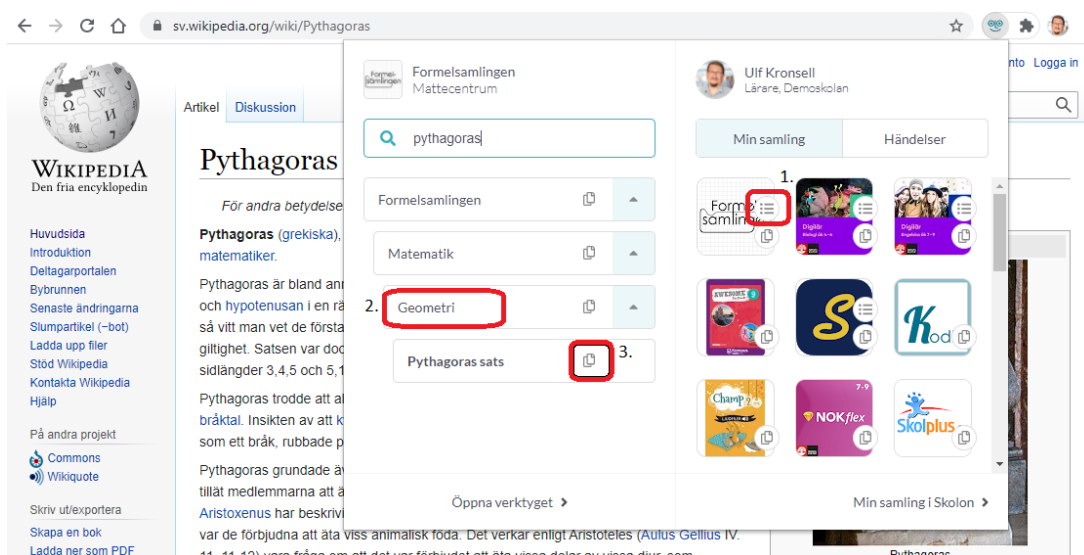

## [VIDEO] Skolons webbläsartillägg för Chrome och Edge

Skolon Support - 2024-06-03 - Google Workspace for Education

Med Skolons webbläsartillägg för Google Chrome och Microsoft Edge blir dina digitala läromedel och skolverktyg tillgängliga direkt i din webbläsare. Du hittar tillägget i [Chrome Web Store](#) eller via [Tillägg för Microsoft Edge](#). Som enskild användare klickar du på någon av länkarna ovan och klickar sedan på **Lägg till** för att installera tillägget.

Här hittar du en kort film som beskriver hur du kan använda tillägget, motsvarande beskrivning i text och bil hittar du nedanför filmen.

När du installerat tillägget, klicka på dess ikon.

Om du är inloggad i Skolon visas din egen **Min samling**, om inte kan du logga in i Skolon. Du öppnar ett verktyg genom att klicka på dess ikon.

Du kan kopiera en länk till ett verktyg genom att klicka på verktygets **kopieringsikon**.

Du kan även öppna eller kopiera djuplänkar direkt från tillägget. Klicka på **djuplänksikonen** (1) och välj eller sök fram ett avsnitt. Klicka på **rubriken** (2) för att öppna avsnittet eller klicka på **kopieringsikonen** (3) för att kopiera djuplänken.