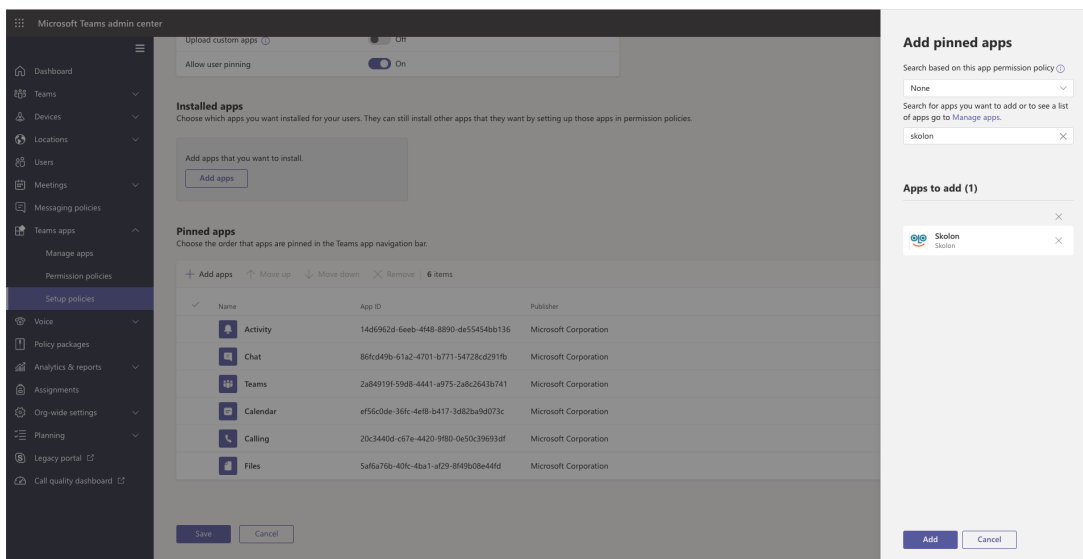

## Så här lägger du till Skolon Teams-appen i menyraden

Ulf Kronsell - 2022-01-09 - Microsoft Teams

I denna artikel får du veta hur du som administratör lägger till Skolon Teams-appen i Teams menyrad.

Välj Teams apps i meny till vänster, klicka sedan på Manage apps.

Alla appar som finns tillgängliga i Teams visas. Du kan här välja att tillåta eller blockera appar i Microsoft Teams. Sök efter Skolon, därefter kan du tilldela appen.

Därefter klickar du på Setup policies och sätter upp en policy för vilka användare som skall ha appen på den aktuella skolan.

Du väljer den grupp som skall ha tillgång och klickar på Add apps.

Policies installeras på användarnivå.

Script krävs för att installera policies.

The screenshot displays the Microsoft Teams admin center interface. On the left is a navigation pane with categories like Dashboard, Teams, Devices, Locations, Users, Meetings, Messaging policies, Teams apps, Manage apps, Permission policies, Setup policies, Voice, Policy packages, Analytics & reports, Assignments, Org-wide settings, Planning, Legacy portal, and Call quality dashboard. The main content area shows the user profile for Adele Vance, including her name, role (STUDENT), location (United States), email (Adele.V@M365EDU099957.On.Microsoft.com), and directory status. There are also summary cards for 7-DAY QUALITY (Data isn't available) and 7-DAY ACTIVITY (0 Meetings, 0 Calls). Below the profile, the 'Policies' tab is active, showing a list of 'Assigned policies' (Meeting, Messaging, Live events, App permission, App setup, Call park, and Calling policies, all Global (Org-wide default)) and a 'Policy package' section which is currently set to 'None'. A 'Give feedback' button is visible in the bottom right corner.