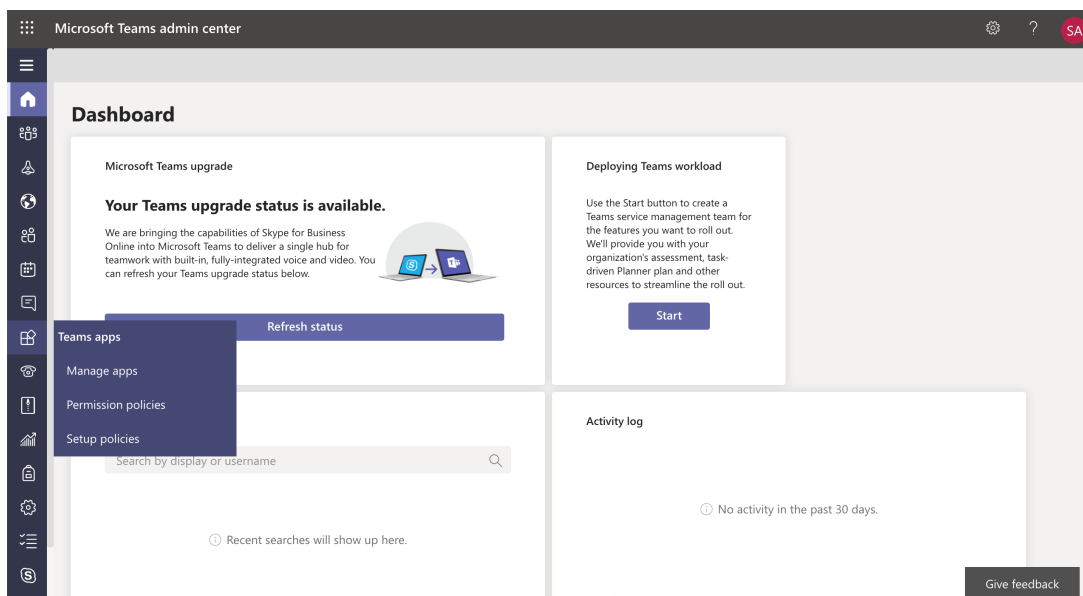

## Så här lägger du till Skolon Teams-appen i menyraden

Ulf Kronsell - 2022-01-09 - Microsoft Teams

I denna artikel får du veta hur du som administratör lägger till Skolon Teams-appen i Teams menyrad.

Välj Teams apps i meny till vänster, klicka sedan på Manage apps.

Alla appar som finns tillgängliga i Teams visas. Du kan här välja att tillåta eller blockera appar i Microsoft Teams. Sök efter Skolon, därefter kan du tilldela appen.

Därefter klickar du på Setup policies och sätter upp en policy för vilka användare som skall ha appen på den aktuella skolan.

Du väljer den grupp som skall ha tillgång och klickar på Add apps.

Policies installeras på användarnivå.

Script krävs för att installera policies.

The screenshot displays the Microsoft Teams admin center interface. On the left is a navigation pane with categories like Dashboard, Teams, Devices, Locations, Users, Meetings, Messaging policies, Teams apps, Manage apps, Permission policies, Setup policies, Voice, Policy packages, Analytics & reports, Assignments, Org-wide settings, Planning, Legacy portal, and Call quality dashboard. The main content area shows the user profile for Adele Vance, including her name, role (STUDENT), location (United States), email (Adele.V@M365EDU099957.On.Microsoft.com), and directory status. There are also summary cards for 7-DAY QUALITY (Data isn't available) and 7-DAY ACTIVITY (0 Meetings, 0 Calls). Below the profile, the 'Policies' tab is active, showing a list of 'Assigned policies' (Meeting, Messaging, Live events, App permission, App setup, Call park, and Calling policies, all Global (Org-wide default)) and a 'Policy package' section which is currently set to 'None'. A 'Give feedback' button is visible in the bottom right corner.