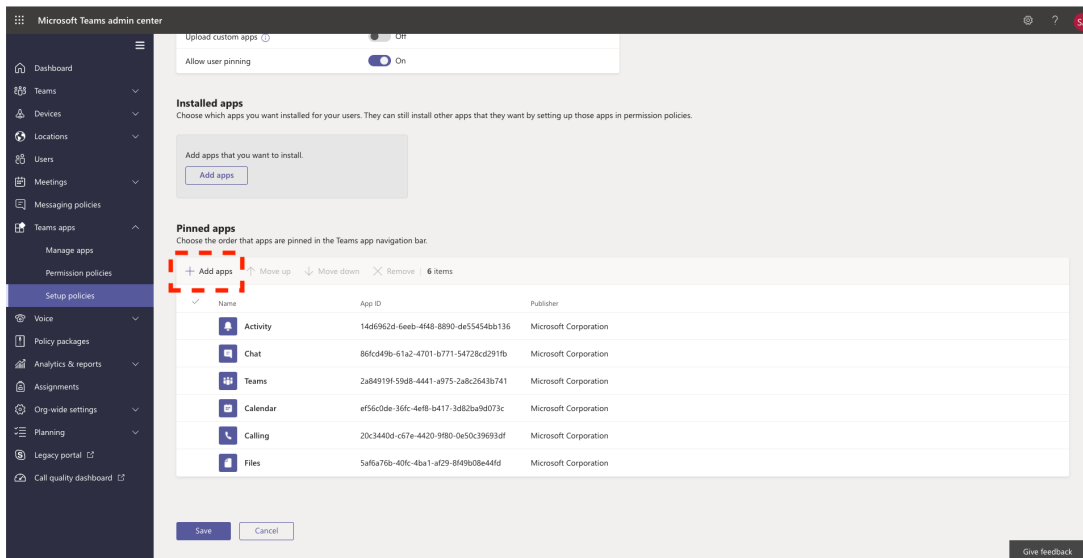

## Så här lägger du till Skolon Teams-appen i menyraden

Ulf Kronsell - 2022-01-09 - Microsoft Teams

I denna artikel får du veta hur du som administratör lägger till Skolon Teams-appen i Teams menyrad.

Välj Teams apps i meny till vänster, klicka sedan på Manage apps.

Alla appar som finns tillgängliga i Teams visas. Du kan här välja att tillåta eller blockera appar i Microsoft Teams. Sök efter Skolon, därefter kan du tilldela appen.

Därefter klickar du på Setup policies och sätter upp en policy för vilka användare som skall ha appen på den aktuella skolan.

Du väljer den grupp som skall ha tillgång och klickar på Add apps.

Policies installeras på användarnivå.

Script krävs för att installera policies.

The screenshot displays the Microsoft Teams admin center interface. On the left is a navigation pane with categories like Dashboard, Teams, Devices, Locations, Users, Meetings, Messaging policies, Teams apps, Manage apps, Permission policies, Setup policies, Voice, Policy packages, Analytics & reports, Assignments, Org-wide settings, Planning, Legacy portal, and Call quality dashboard. The main content area shows the user profile for Adele Vance, including her name, role (STUDENT), location (United States), email (Adele.V@M365EDU099957.On.Microsoft.com), and directory status. There are also summary cards for 7-DAY QUALITY (Data isn't available) and 7-DAY ACTIVITY (0 Meetings, 0 Calls). Below the profile, the 'Policies' tab is active, showing a list of 'Assigned policies' (Meeting, Messaging, Live events, App permission, App setup, Call park, and Calling policies, all Global (Org-wide default)) and a 'Policy package' section which is currently set to 'None'. A 'Give feedback' button is visible in the bottom right corner.