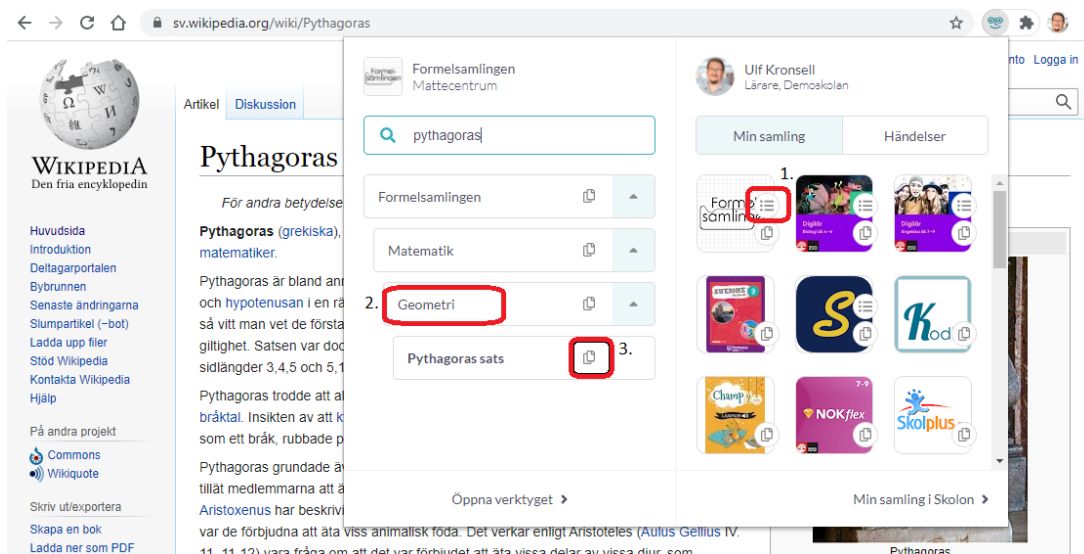

## [VIDEO] Skolons webbläsartillägg för Chrome och Edge

Skolon Support - 2024-06-03 - Google Workspace for Education

Med Skolons webbläsartillägg för Google Chrome och Microsoft Edge blir dina digitala läromedel och skolverktyg tillgängliga direkt i din webbläsare. Du hittar tillägget i [Chrome Web Store](#) eller via [Tillägg för Microsoft Edge](#). Som enskild användare klickar du på någon av länkarna ovan och klickar sedan på **Lägg till** för att installera tillägget.

Här hittar du en kort film som beskriver hur du kan använda tillägget, motsvarande beskrivning i text och bil hittar du nedanför filmen.

När du installerat tillägget, klicka på dess ikon.

Om du är inloggad i Skolon visas din egen **Min samling**, om inte kan du logga in i Skolon. Du öppnar ett verktyg genom att klicka på dess ikon.

Du kan kopiera en länk till ett verktyg genom att klicka på verktygets **kopieringsikon**.

Du kan även öppna eller kopiera djuplänkar direkt från tillägget. Klicka på **djuplänksikonen** (1) och välj eller sök fram ett avsnitt. Klicka på **rubriken** (2) för att öppna avsnittet eller klicka på **kopieringsikonen** (3) för att kopiera djuplänken.