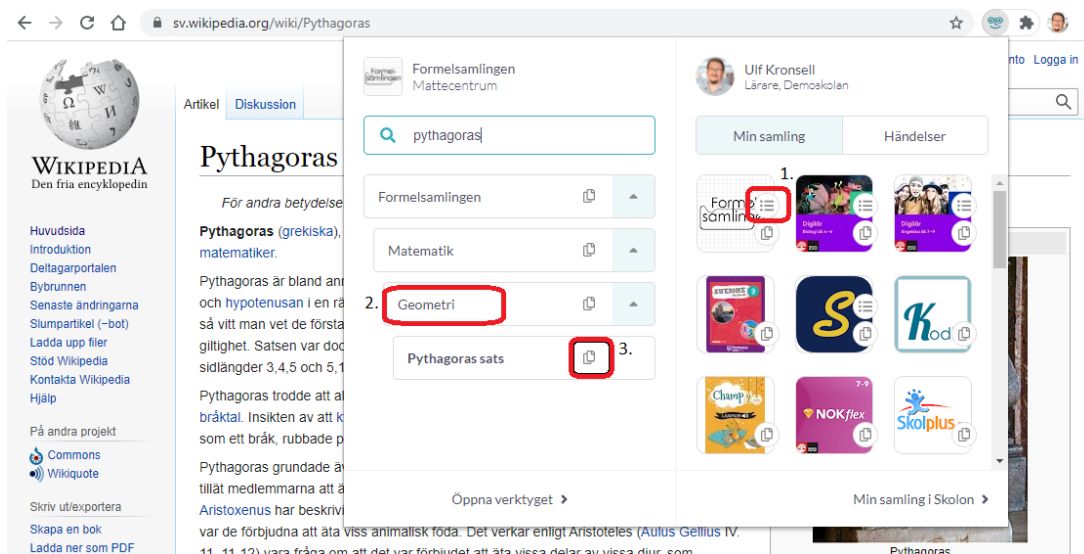

[VIDEO] Skolons webbläsartillägg för Chrome och Edge

Skolon Support - 2024-06-03 - Google Workspace for Education

Med Skolons webbläsartillägg för Google Chrome och Microsoft Edge blir dina digitala läromedel och skolverktyg tillgängliga direkt i din webbläsare. Du hittar tillägget i [Chrome Web Store](#) eller via [Tillägg för Microsoft Edge](#). Som enskild användare klickar du på någon av länkarna ovan och klickar sedan på **Lägg till** för att installera tillägget.

Här hittar du en kort film som beskriver hur du kan använda tillägget, motsvarande beskrivning i text och bil hittar du nedanför filmen.

När du installerat tillägget, klicka på dess ikon.

Om du är inloggad i Skolon visas din egen **Min samling**, om inte kan du logga in i Skolon. Du öppnar ett verktyg genom att klicka på dess ikon.

Du kan kopiera en länk till ett verktyg genom att klicka på verktygets **kopieringsikon**.

Du kan även öppna eller kopiera djuplänkar direkt från tillägget. Klicka på **djuplänksikonen** (1) och välj eller sök fram ett avsnitt. Klicka på **rubriken** (2) för att öppna avsnittet eller klicka på **kopieringsikonen** (3) för att kopiera djuplänken.